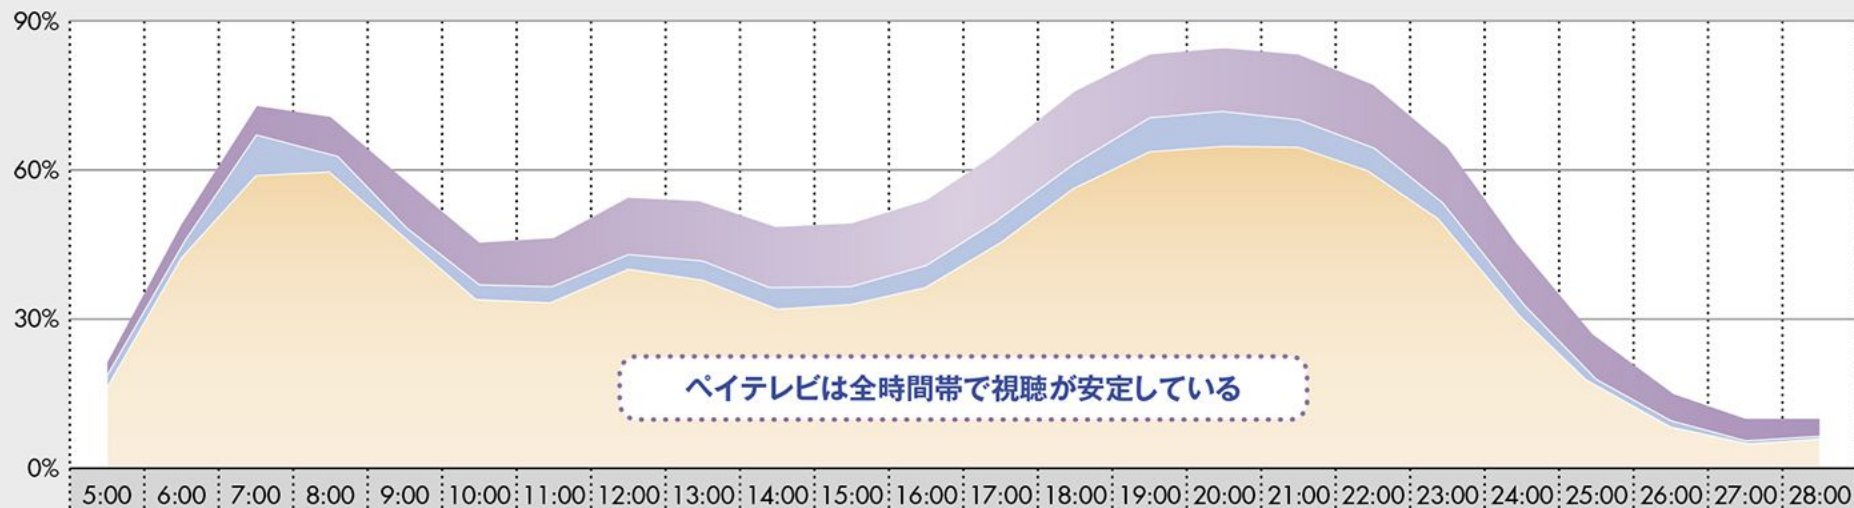

テレビメディア全体の中でペイテレビは多様なジャンルを放送していることにより幅広い時間帯で視聴されている

	5:00	6:00	7:00	8:00	9:00	10:00	11:00	12:00	13:00	14:00	15:00	16:00	17:00	18:00	19:00	20:00	21:00	22:00	23:00	24:00	25:00	26:00	27:00	28:00
■ ペイテレビ計	3.59	4.21	5.75	7.08	8.76	8.80	9.52	10.55	11.71	11.70	12.50	13.06	13.88	14.36	12.69	12.89	12.78	11.79	11.77	10.25	7.89	5.50	4.16	3.53
■ 無料衛星放送計	1.01	1.83	8.08	3.56	2.64	2.80	3.05	3.31	3.64	3.73	3.65	3.98	4.08	5.12	6.48	6.77	5.75	5.16	3.62	2.41	1.38	0.89	0.52	0.84
■ 地上波計	17.79	42.78	58.87	59.67	45.77	33.72	33.86	40.32	38.03	32.65	33.20	36.94	45.68	56.93	63.97	64.92	64.40	59.30	48.80	31.03	16.43	8.75	5.41	5.92