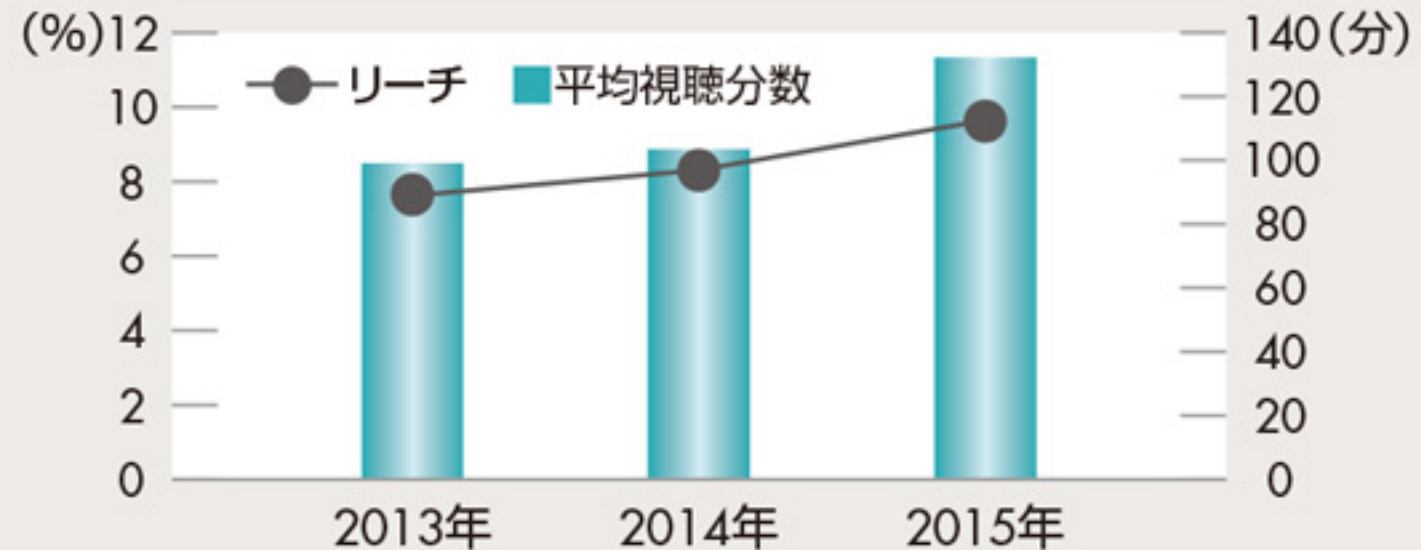

番組平均接触率

土日朝の中継は
接触率が増加傾向!

土日午前の番組リーチと平均視聴時間

※判定条件:各番組5分以上

リーチ・視聴分数ともに増加!

しっかり見るゴルフファンが
広がっている!