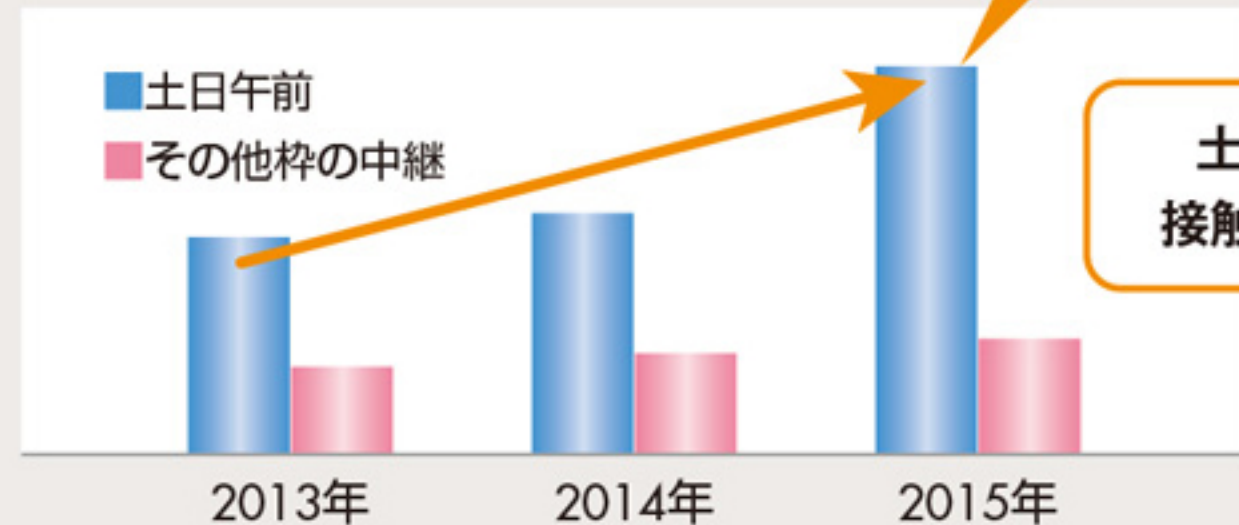

番組平均接触率

土日朝の中継は
接触率が増加傾向!

土日午前の番組リーチと平均視聴時間

※判定条件:各番組5分以上

リーチ・視聴分数ともに増加!

しっかり見るゴルフファンが
広がっている!