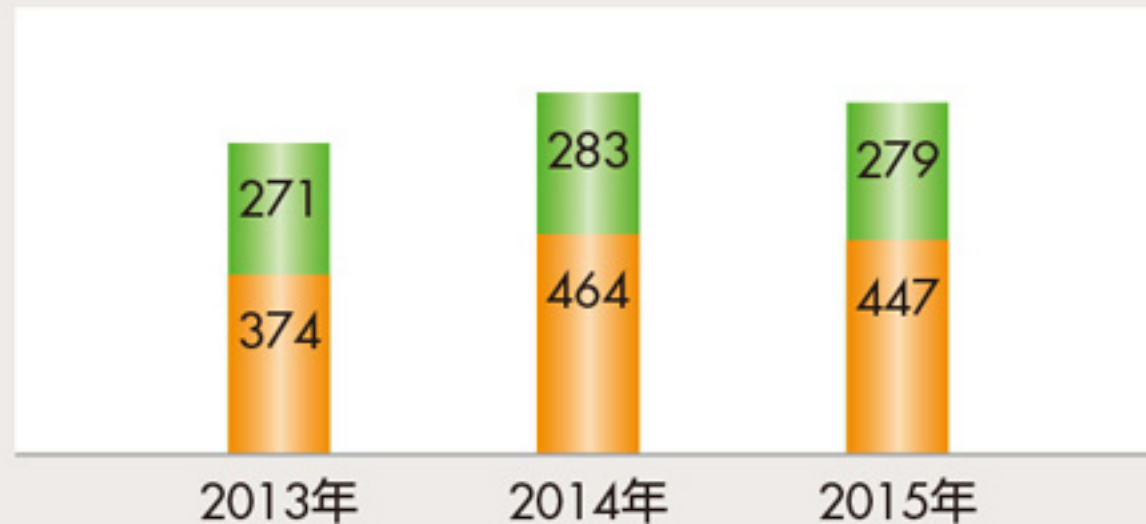

ゴルフ番組平均接触率の推移

ゴルフ中継番組数

- ダイジェスト・直前番組等
- ゴルフ大会中継番組

【集計対象チャンネル】

GAORA SPORTS / ゴルフネットワーク /
日テレジータス / スカイA / テレ朝チャンネル2 /
TBSチャンネル1 / TBSチャンネル2 /
フジテレビONE / フジテレビNEXT /
FOXスポーツ&エンターテイメント

※集計対象番組:ゴルフ大会の
中継番組(録画含む)と、ダイジェストや直前番組
※各年度4月~翌年2月調査までの平均値