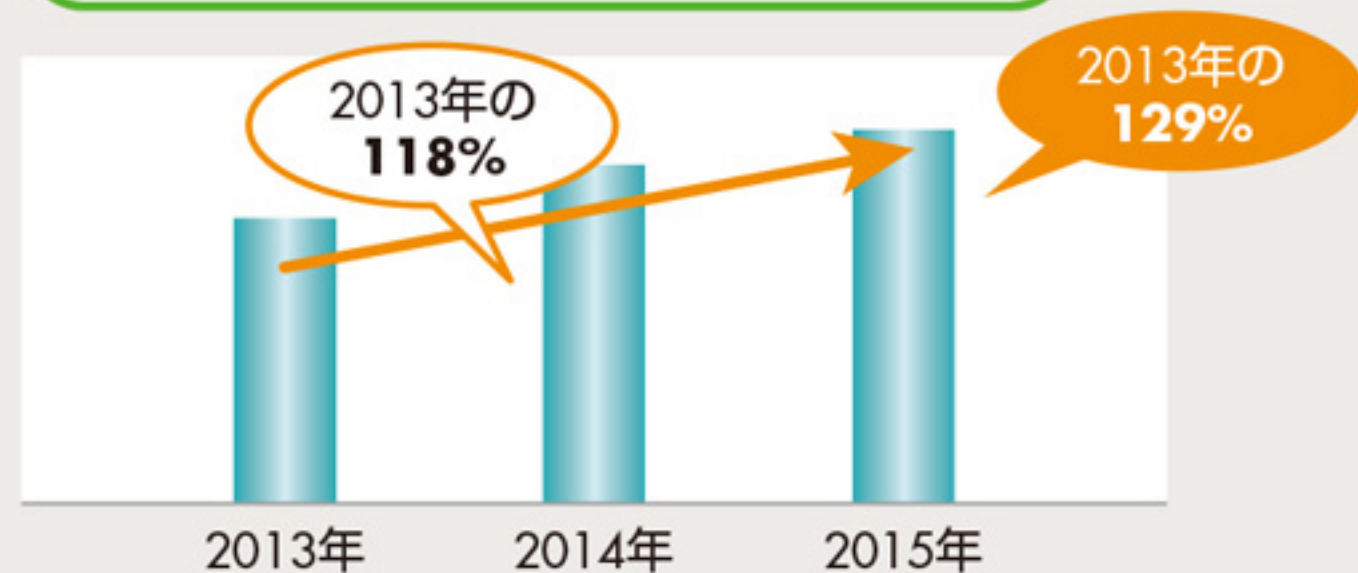

ゴルフ番組平均接触率の推移

ゴルフ中継番組数

- ダイジェスト・直前番組等
- ゴルフ大会中継番組

【集計対象チャンネル】

GAORA SPORTS / ゴルフネットワーク /
日テレジータス / スカイA / テレ朝チャンネル2 /
TBSチャンネル1 / TBSチャンネル2 /
フジテレビONE / フジテレビNEXT /
FOXスポーツ&エンターテイメント

※集計対象番組:ゴルフ大会の
中継番組(録画含む)と、ダイジェストや直前番組
※各年度4月~翌年2月調査までの平均値