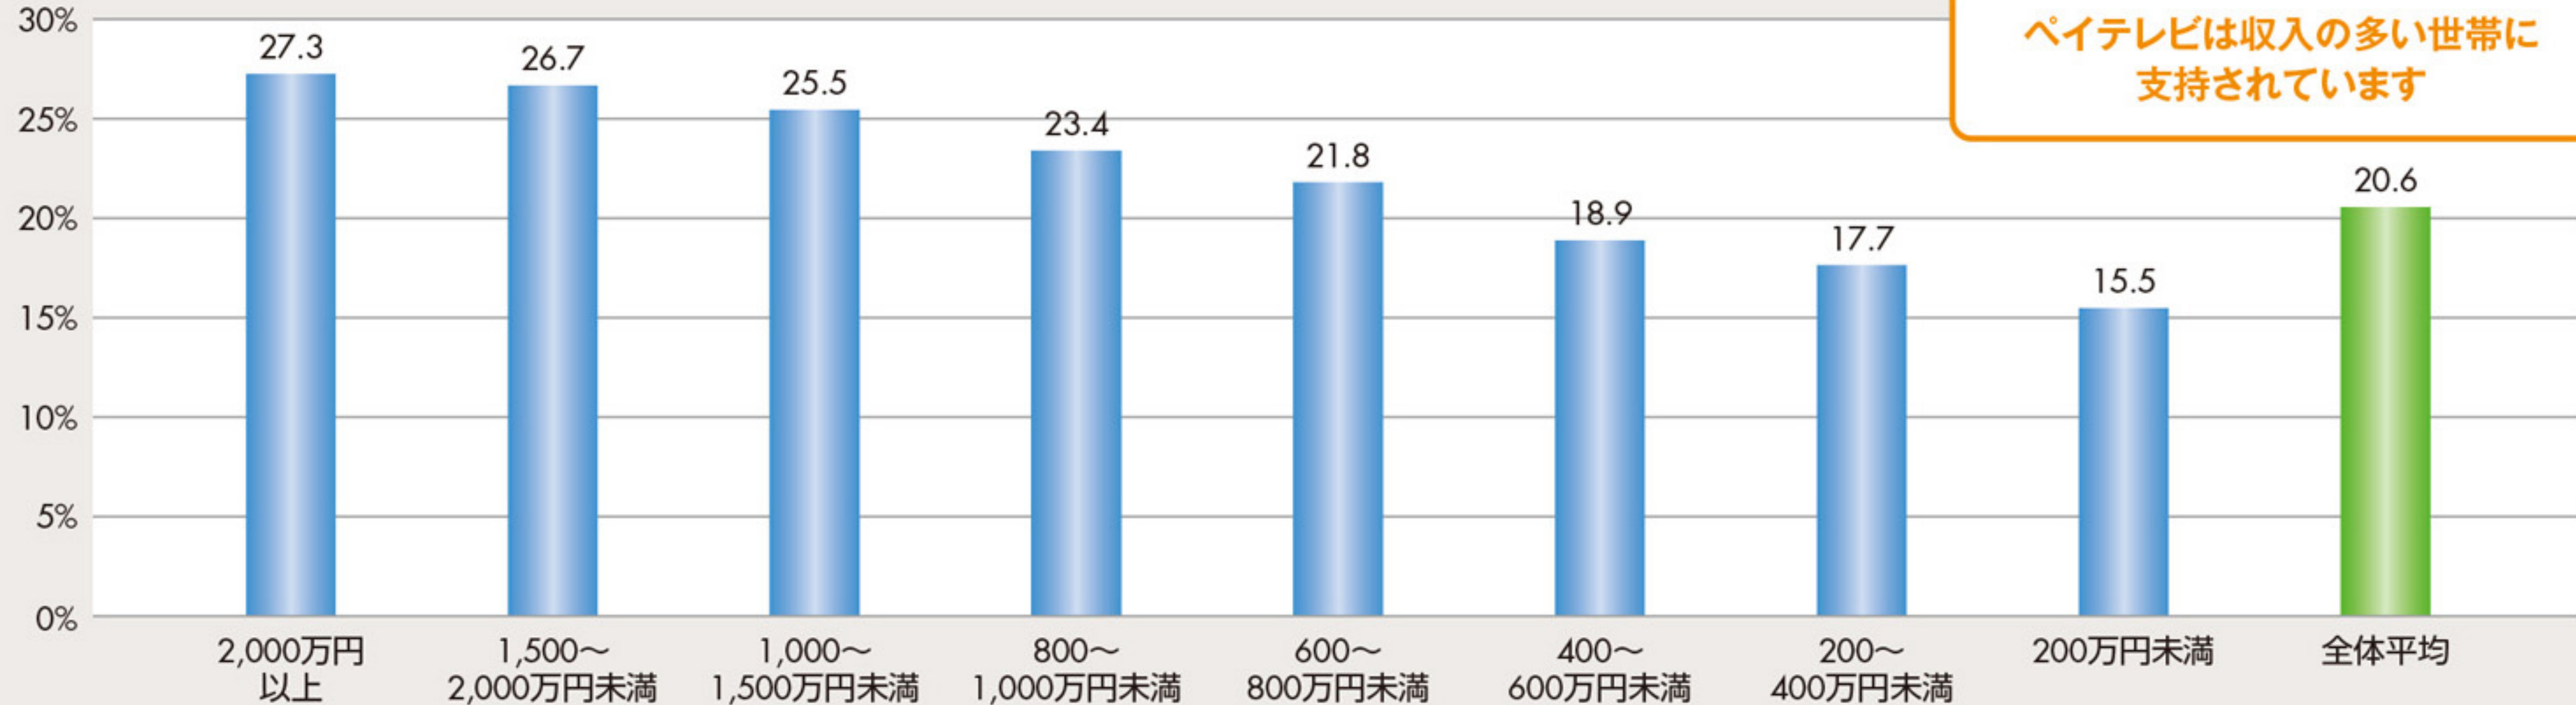

■ ペイテレビ契約世帯 平均年収:717万円 ■ 個人全体 平均年収:658万円

ペイテレビは収入の多い世帯に支持されています